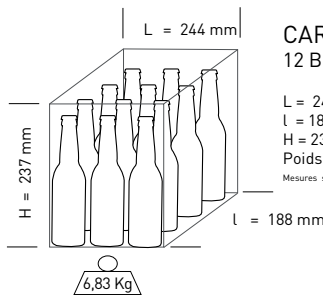

**BRASSEURS BIO
À BORDEAUX**

NOS ENGAGEMENTS

Céréales Bio et Paysannes produites
exclusivement dans le Sud-ouest

Energie 100% renouvelable

Brasserie en démarche
Zéro déchet